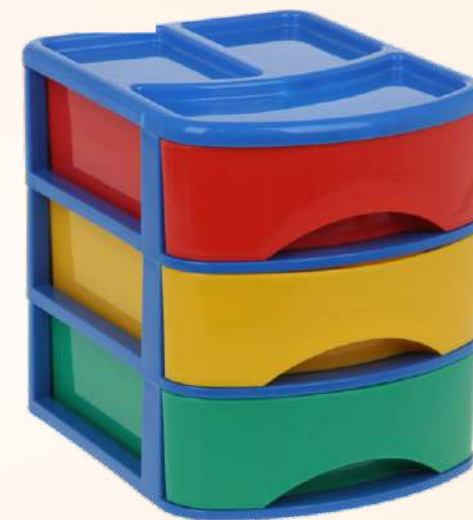

арт. БП602 | Вешалка-плечики
Размер 48-50

Ящики для хранения

арт. БП526 Ящик «Минибокс-3»
171 x 212 x 196 мм

арт. БП524 Ящик «Минибокс-3» с
органайзером
171 x 212 x 246 мм

арт. БП526С Ящик-светофор
«Минибокс-3»
171 x 212 x 196 мм