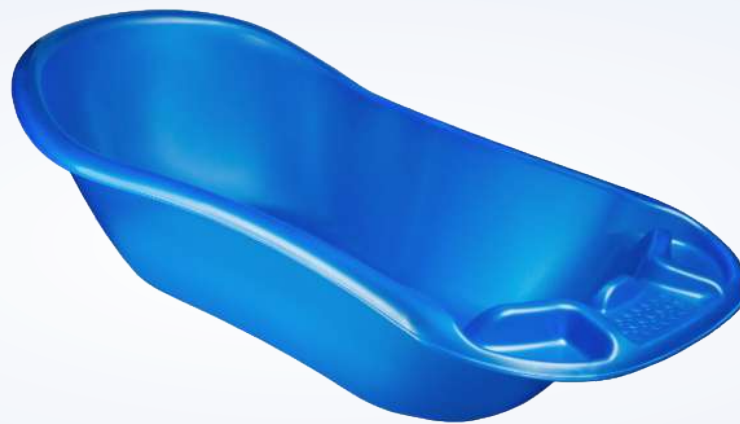

арт. 085 | Ванна детская «Макси»
1000 x 520 x 265 мм